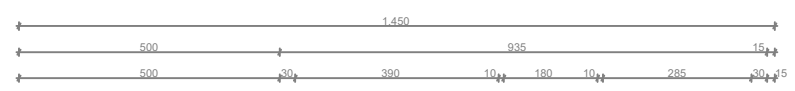

IE

SF CIEL

JESSO FOMEZZI

INGRESSO PERSONALE

ACCESSO AUTOMATICO

COLLEGAMENTO CON LA RETE ACQUEDOTTO Ø2"