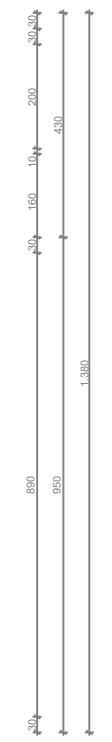

IE

SF CIEL

JESSO FOMEZZI

INGRESSO PERSONALE

ACCESSO AUTOMATICO

COLLEGAMENTO CON LA RETE ACQUEDOTTO Ø2"