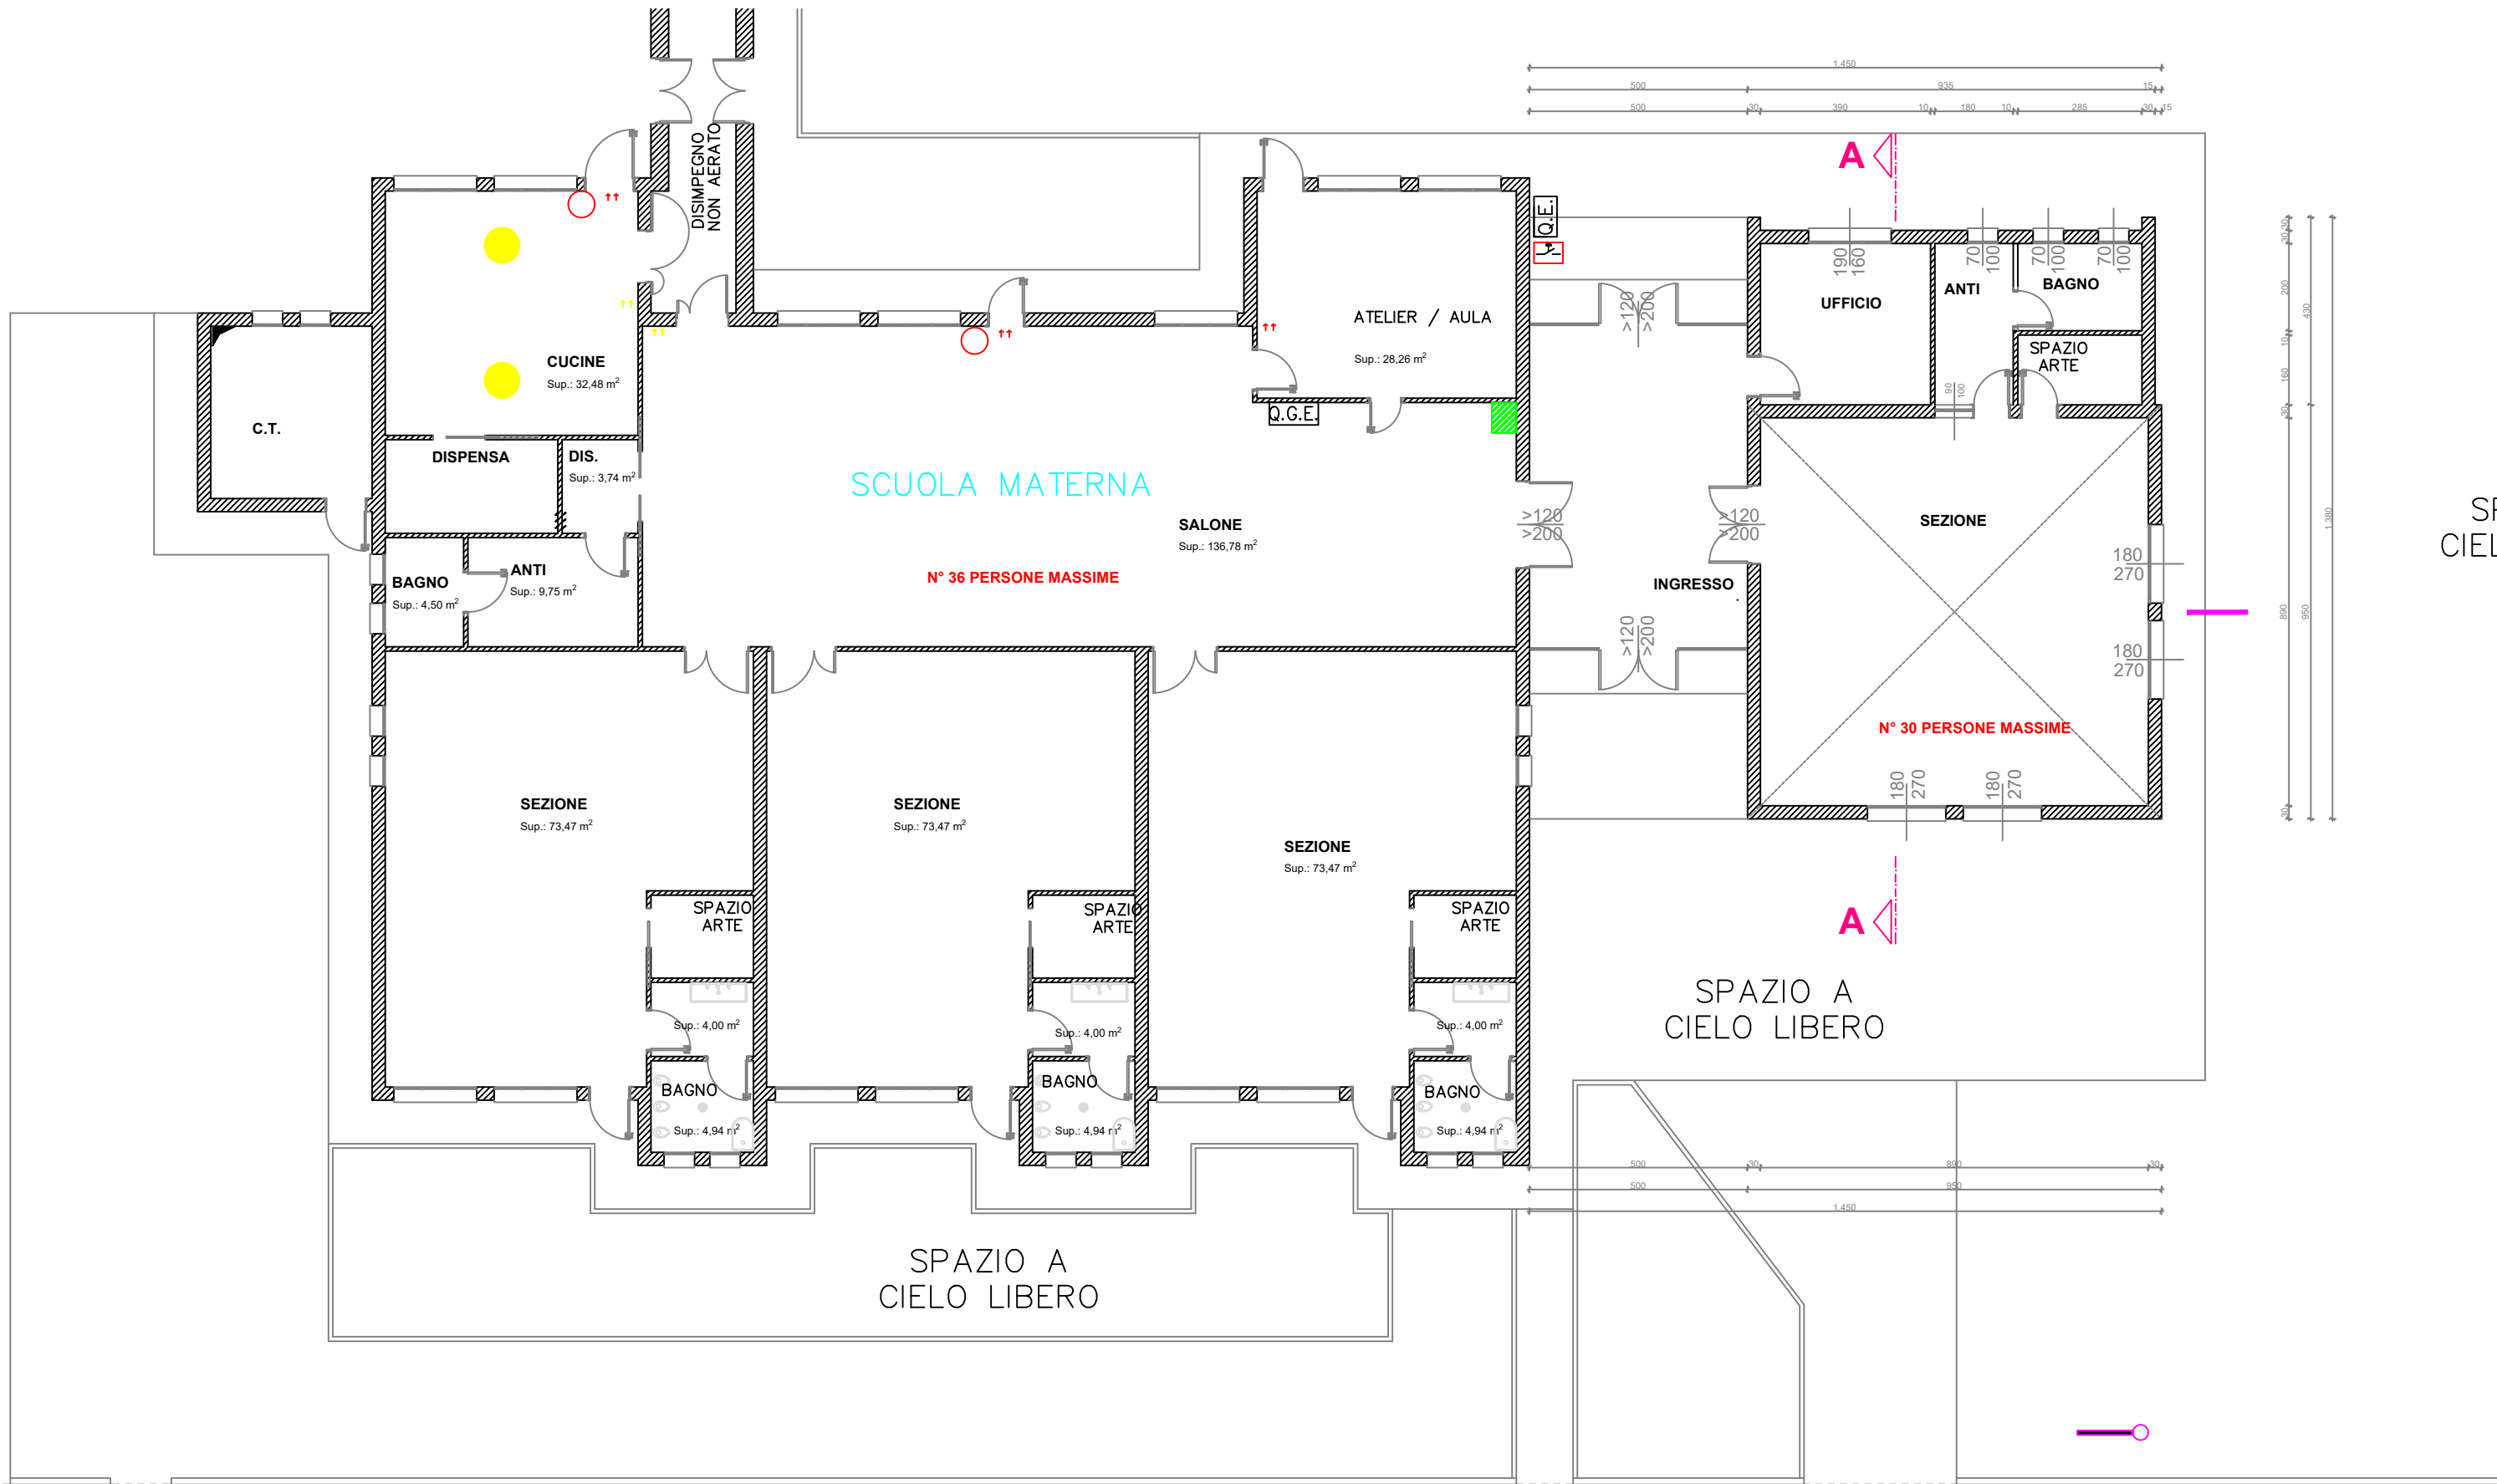

IE

SF CIEL

JESSO FOMEZZI

INGRESSO PERSONALE

ACCESSO AUTOMATICO

COLLEGAMENTO CON LA RETE ACQUEDOTTO Ø2"